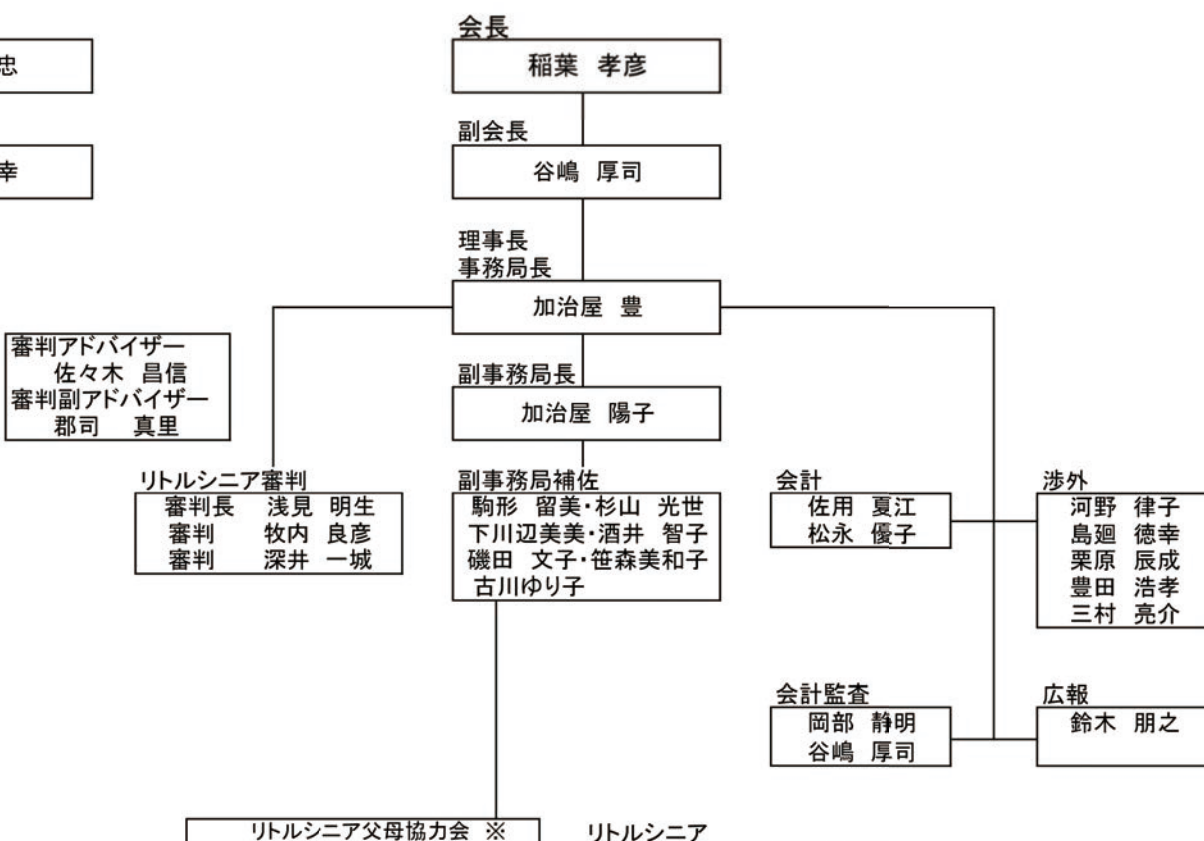

# 小金井リトルシニア組織図

2022.1.31

名誉顧問

土屋 正忠

顧問

島廻 徳幸

審判アドバイザー  
佐々木 昌信  
審判副アドバイザー  
郡司 真里

リトルシニア審判  
審判長 浅見 明生  
審判 牧内 良彦  
審判 深井 一城